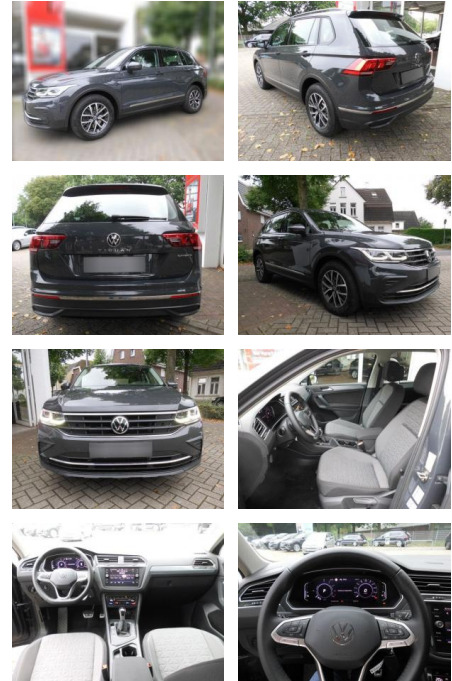

Volkswagen Tiguan 1.4 TSI

AS86-VTI 280 **Neuzulassung**: Schaffran

Erstzulassung:	Kilometer:	Farbe:	Leistung:	Kraftstoffart:
16.06.2021	43.161		180 kW / 245 PS	Hybrid

PREIS
32.510 €

FINANZIERUNGSBEISPIEL

Laufzeit: 72 Monate Anzahlung: 25 %
Basis-Finanzierung:* Mtl. Rate:
Zielraten-Finanzierung:** **282 €**