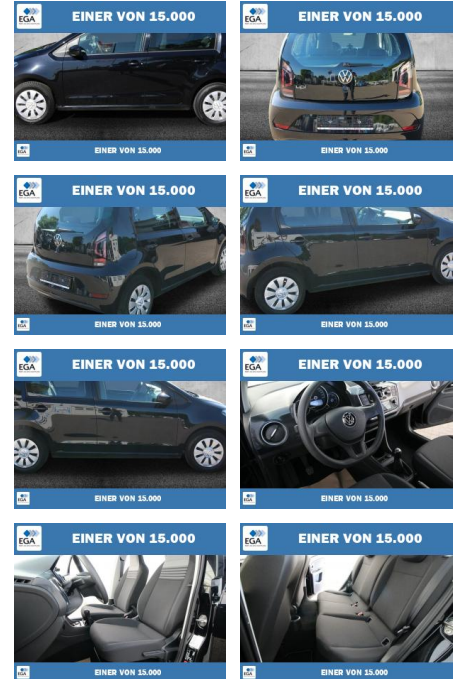

Volkswagen up! 1.0 BMT KLIMA+WINTER-PAKET

PW01-11932-257 Angebotsnr.:

Erstzulassung:	Kilometer:	Farbe:	Leistung:	Kraftstoffart:
01.11.2021	55.803	Schwarz	48 kW / 65 PS	Benzin

PREIS 12.420 €	FINANZIERUNGSBEISPIEL	
	Laufzeit: 72 Monate	Anzahlung: 25 %
	Basis-Finanzierung:**	Mtl. Rate:
	Zielraten-Finanzierung:**	108 €