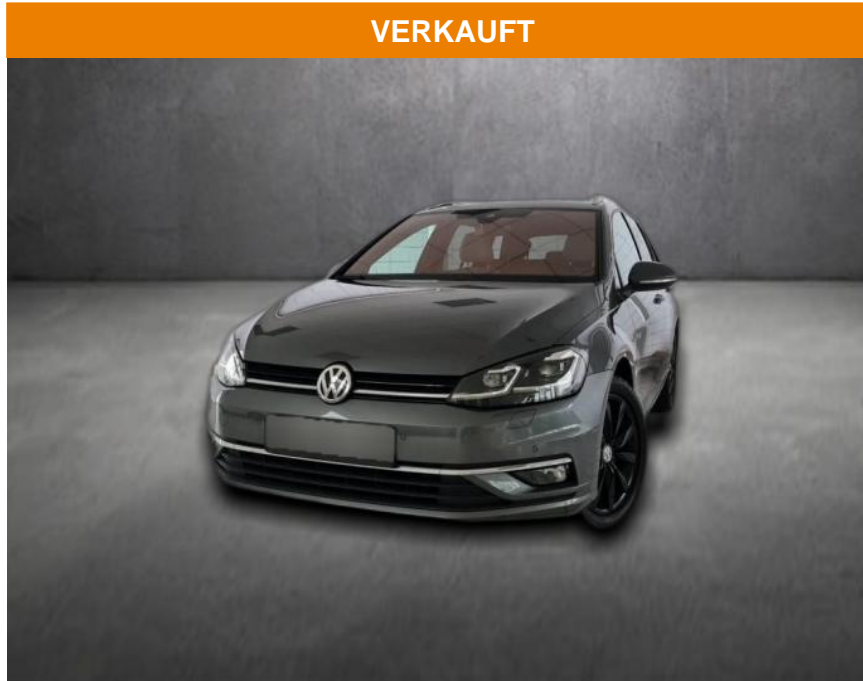

Volkswagen Golf Variant Golf VII Variant Highlin...

AH90-74880-128 **Angebotsnr.:**

Erstzulassung: 17.02.2018 **Kilometer:** 52.495 **Farbe:** **Leistung:** 110 kW / 150 PS **Kraftstoffart:** Benzin

PREIS 20.950 €	FINANZIERUNGSBEISPIEL	
	Laufzeit: 72 Monate	Anzahlung: 25 %
	Basis-Finanzierung:*	Mtl. Rate:
	Zielraten-Finanzierung:**	182 €