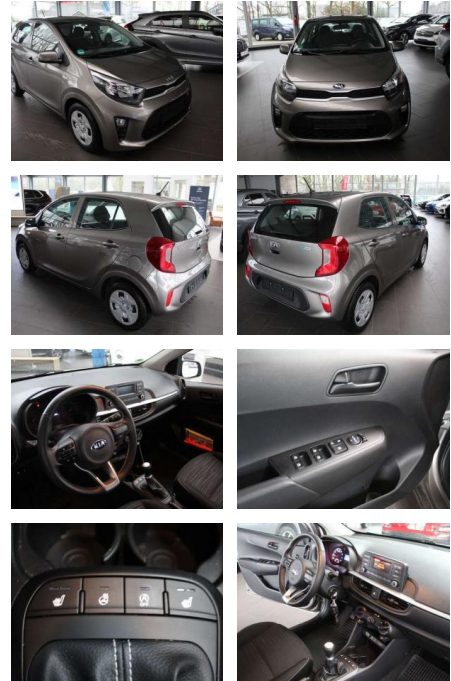

Kia Picanto Edition 7 inkl. Emotion Paket

SA14-662806 **Angebotsnr.:**

Erstzulassung:	Kilometer:	Farbe:	Leistung:	Kraftstoffart:	Verbr. komb.	CO2-Emission	CO2-Klasse (WLTP)
01.07.2020	4.360	Silber	49 kW / 67 PS	Benzin	4,4 l/100km	101 g/km	C

- Sonderausstattung: Allwetterreifen Emotion Paket: Außenspiegel elektr. verstell- und heizbar
- beide
- Freisprecheinrichtung Bluetooth
- Sitzheizung vorn
- Fensterheber elektrisch hinten
- Schalt-/Wählhebelgriff Leder
- Lenkrad heizbar
- Lenkrad (Leder) Weitere Ausstattung: 3. Bremsleuchte
- Airbag Beifahrerseite abschaltbar
- Airbag Fahrer-/Beifahrerseite
- Aktives Bremslicht (ESS)
- Audiobedienung am Lenkrad
- Audiosystem: Radio mit RDS / MP3
- Außenspiegel Wagenfarbe
- Bordcomputer
- Bremsassistent
- Drehzahlmesser