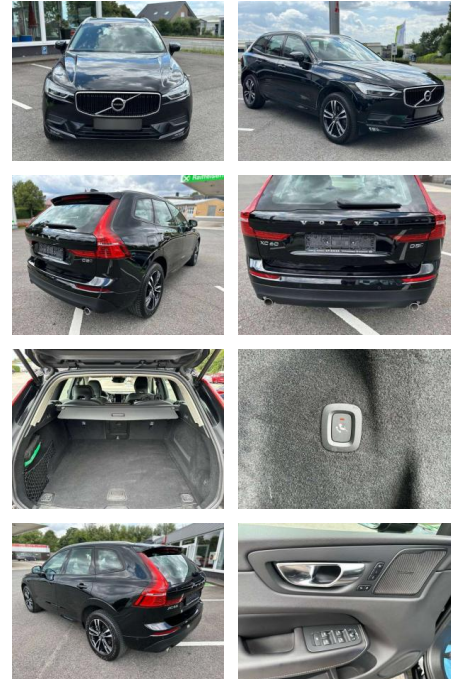

Volvo XC60 Momentum AWD

SA14-342988 **Angebotsnr.:**

Erstzulassung:	Kilometer:	Farbe:	Leistung:	Kraftstoffart:
01.06.2019	132.300	Schwarz	173 kW / 235 PS	Benzin

PREIS
29.990 €

FINANZIERUNGSBEISPIEL

Laufzeit: 72 Monate Anzahlung: 25 %
Basis-Finanzierung:* Mtl. Rate:
Zielraten-Finanzierung:** **260 €**