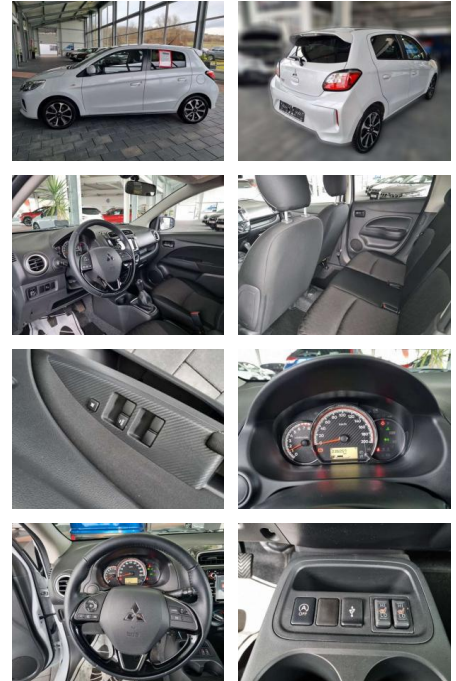

Mitsubishi Space Star Spirit+

SA14-H004725Angebotsnr.:

Erstzulassung:	Kilometer:	Farbe:	Leistung:	Kraftstoffart:	Verbr. komb.	CO2-Emission	CO2-Klasse (WLTP)
01.12.2021	36.200	Weiß	52 kW / 71 PS	Benzin	4,7 l/100km	108 g/km	C

- Das Fahrzeug steht in unserer Filiale: Autohaus Spieker OHG Wechter Straße 1549545 Tecklenburg – Brochterbeck Tel.: 05455/93020 Weitere Ausstattung: 3. Bremsleuchte
- 4 Lautsprecher
- Airbag Beifahrerseite abschaltbar
- Airbag Fahrer-/Beifahrerseite
- Audiobedienung am Lenkrad
- Außenspiegel elektr. verstell- und heizbar
- Außenspiegel Wagenfarbe
- B-Säulen schwarz
- Bluetooth-/Audio-Schnittstelle
- Dachantenne
- Dachspoiler mit 3. Bremsleuchte
- Dachspoiler Wagenfarbe
- Drehzahlmesser
- Elektr. Bremskraftverteilung
- Elektron. Stabilitäts- und

- Fahrassistenz-System: Berganfahrhilfe
- Fahrassistenz-System: Notbrems-Assistent
- Fahrer-Informationssystem (FIS) mit Farbdisplay
- Fensterheber elektrisch vorn + hinten
- Fernentriegelung Tankklappe
- Freisprecheinrichtung Bluetooth
- Gepäckraumbeleuchtung
- Getränkehalter vorn und hinten
- Gurtstraffer vorn
- Heckleuchten LED
- Heckscheibe heizbar
- Heckscheibenwischer
- Innen-/ Außentemperaturanzeige
- Innenausstattung: Cockpitverkleidung in Klavierlack-Optik
- Innenausstattung: Cockpitverkleidung mit Akzenten
- Silberfarben
- Innenraumfilter: Pollenfilter
- Innenspiegel abblendbar

- Isofix-Aufnahmen für Kindersitz
- Karosserie: 5-türig
- Kindersicherung
- Kopf-Airbag-System hinten
- Kopf-Airbag-System vorn
- Kopfstützen vorn
- Laderaumabdeckung
- Lenksäule (Lenkrad) höhenverstellbar
- Liegesitz-Funktion
- Sitze vorn
- LM-Felgen
- Luftdüsen im Fond
- Mittelkonsole mit Ablagefach
- Modellpflege (2)
- Motor 1
- 2 Ltr. - 52 kW
- Multifunktionsanzeige
- Navigationssystem
- Nebelschlussleuchte
- Notbrems-Warnblinkautomatik (ESS)
- Radioempfang digital (DAB+)