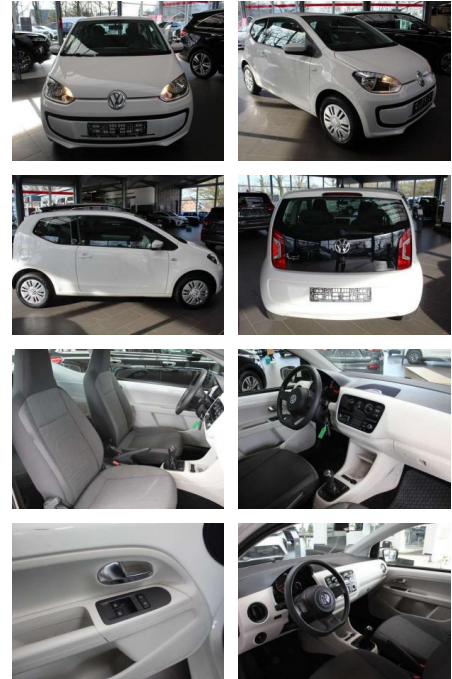

Volkswagen up! move up! (Allwetterreifen, CD Rad...

SA14-088850 **Angebotsnr.:**

Erstzulassung:	Kilometer:	Farbe:	Leistung:	Kraftstoffart:	Verbr. komb.	CO2-Emission	CO2-Klasse (WLTP)
01.04.2015	99.580	Weiß	44 kW / 60 PS	Benzin	4,5 l/100km	105 g/km	C

Ausstattung

Weiteres

- Sonderausstattung: Allwetterreifen
- Audiosystem RCD 215 MP3 (Radio/CD-Player)
- Sonderlackierung Candy-weiss Weitere Ausstattung: Airbag Beifahrerseite abschaltbar
- Airbag Fahrer-/Beifahrerseite
- Antriebs-Schlupfregelung (ASR)
- Außenspiegel lackiert
- Außenspiegel mech. von innen verstellbar
- Bremsassistent
- Drehzahlmesser
- Einstiegshilfe Easy-Entry mit Memoryfunktion links
- Fzg. ohne Start/Stop-Anlage
- Gepäckraumabdeckung / Rollo
- Gepäckraumboden verschiebbar
- Handschuhfach mit Klappe
- Heckscheibe heizbar

- Heckscheibenwischer
- Innenspiegel abblendbar
- Isofix-Aufnahmen für Kindersitz an Rücksitz
- Karosserie: 2-türig
- Komfort-Paket
- Kopfstützen hinten (2-fach)
- Lenkrad (3 Speichen)
- Lenksäule (Lenkrad) höhenverstellbar
- Motor 1
- 0 Ltr. - 44 kW
- Motor-Schleppmoment-Regulator (MSR)
- Nebelschlussleuchte
- Nichtraucher-Paket
- Radstand 2421 mm
- Radvollabdeckungen / Radzierblenden
- Reifen-Reparaturkit (Tire Mobility Set)
- Reifenkontroll-Anzeige
- Rücksitzbank umklappbar
- Rücksitzlehne geteilt
- Schadstoffarm nach Abgasnorm Euro 5